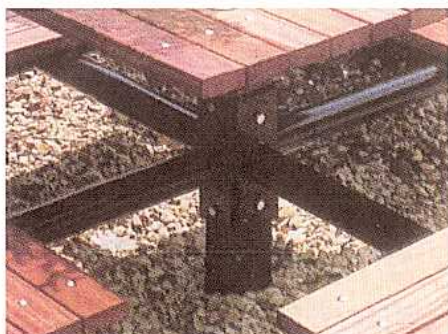

## Picknicktafels / Tables de Pique-Nique " CP-4"

"Center Post"-tafels met centrale poot staan voor een stevige constructie, ontworpen voor maximale duurzaamheid en vrijheid in design.

De tafels hebben bijhorende, vastgehechte banken.

Ook hier worden de houten latten samengehouden met lineaire beugels die ervoor zorgen dat de onderdelen onverwoestbaar sterk en zo goed als vandaalbestendig zijn.

Les tables "Center Post", avec piétement central ont des composants massifs qui assurent une résistance maximale et une grande souplesse de conception.

Chaque section est assemblée en usine, coupé de façon précise et soigneusement finie, ce qui assure une installation et un montage de précision.

En conclusion; une bonne résistance au vandalisme et une robustesse éprouvée.