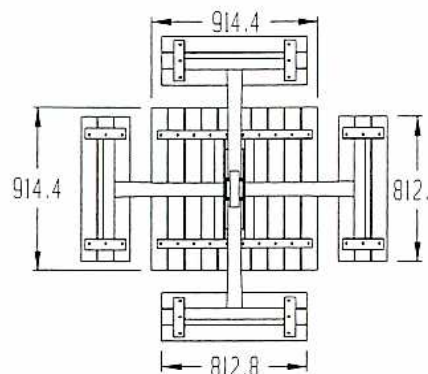

### Afbeeldingen - Illustrations

1. CP-4 detail / détail
2. CP-2R – latten / lattes 89 x 89 mm
3. CP-4– latten / lattes 38 x 89 mm
4. CP-4– latten / lattes 38 x 89 mm + optie speelbord / option tableau de jeu
5. CP-2– latten / lattes 38 x 89 mm
6. CP-2R – latten / lattes 38 x 89 mm

### Beschrijving:

Combinatie van een vierkante tafel met 4 zitbanken op één centrale poot. De zitbank bestaat uit een zitvlak met 3 houten latten van 38 x 89 mm. De verbinding tussen de zitbanken en de centrale poot is gemaakt uit een rond kokerprofiel met diameter 76 mm. De centrale poot bestaat uit een stalen kokerprofiel van 101 x 101 mm.

### Maten en gewichten:

Totale hoogte: 76 cm  
Zithoogte: 43 cm  
Lengte & breedte bank: 81x27 cm  
Lengte & breedte tafel: 91x91 cm  
Gewicht: 93 kg

### Dimensions et poids:

Hauteur totale: 76 cm  
Hauteur d'assise: 43 cm  
Longueur & largeur du banc: 81x27 cm  
Longueur & largeur de la table: 91x91 cm  
Poids: 93 kg