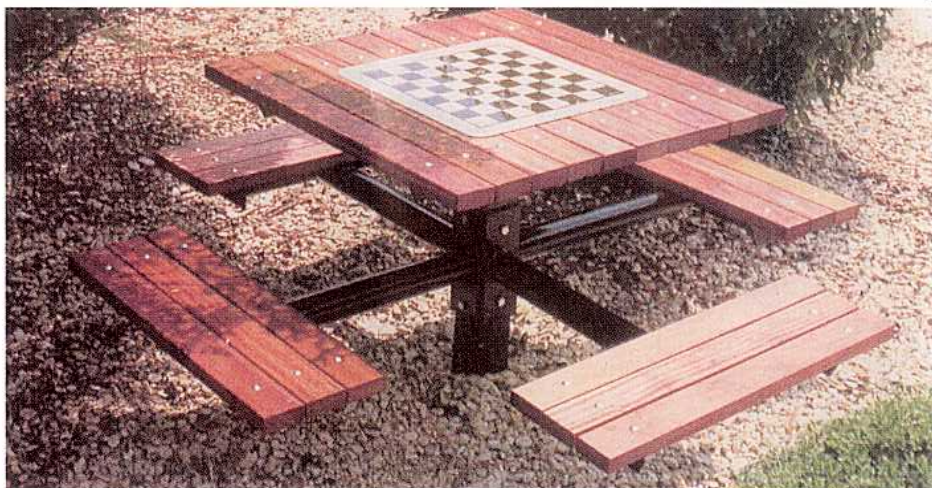

Picknicktafels / Tables de Pique-Nique " CP-4"

"Center Post"-tafels met centrale poot staan voor een stevige constructie, ontworpen voor maximale duurzaamheid en vrijheid in design.

De tafels hebben bijhorende, vastgehechte banken.

Ook hier worden de houten latten samengehouden met lineaire beugels die ervoor zorgen dat de onderdelen onverwoestbaar sterk en zo goed als vandaalbestendig zijn.

Les tables "Center Post", avec piétement central ont des composants massifs qui assurent une résistance maximale et une grande souplesse de conception.

Chaque section est assemblée en usine, coupé de façon précise et soigneusement finie, ce qui assure une installation et un montage de précision.

En conclusion; une bonne résistance au vandalisme et une robustesse éprouvée.

1

2

3

4

5

6

Afbeeldingen - Illustrations

1. CP-4 detail / détail
2. CP-2R – latten / lattes 89 x 89 mm
3. CP-4– latten / lattes 38 x 89 mm
4. CP-4– latten / lattes 38 x 89 mm + optie speelbord / option tableau de jeu
5. CP-2– latten / lattes 38 x 89 mm
6. CP-2R – latten / lattes 38 x 89 mm