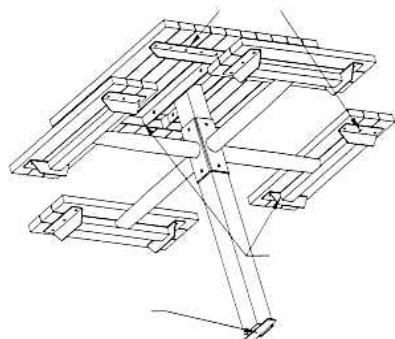

Ook hier worden de houten latten samengehouden met lineaire beugels die ervoor zorgen dat de onderdelen onverwoestbaar sterk en zo goed als vandaalbestendig zijn.

Les tables "Center Post", avec piétement central ont des composants massifs qui assurent une résistance maximale et une grande souplesse de conception.

### Afbeeldingen - Illustrations

1. CP-4 detail / détail
2. CP-2R – latten / lattes 89 x 89 mm
3. CP-4– latten / lattes 38 x 89 mm
4. CP-4– latten / lattes 38 x 89 mm + optie speelbord / option tableau de jeu
5. CP-2– latten / lattes 38 x 89 mm
6. CP-2R – latten / lattes 38 x 89 mm

### Beschrijving:

Combinatie van een vierkante tafel met 4 zitbanken op één centrale poot. De zitbank bestaat uit een zitvlak met 3 houten latten van 38 x 89 mm. De verbinding tussen de zitbanken en de centrale poot is gemaakt uit een rond kokerprofiel met diameter 76 mm. De centrale poot bestaat uit een stalen kokerprofiel van 101 x 101 mm.