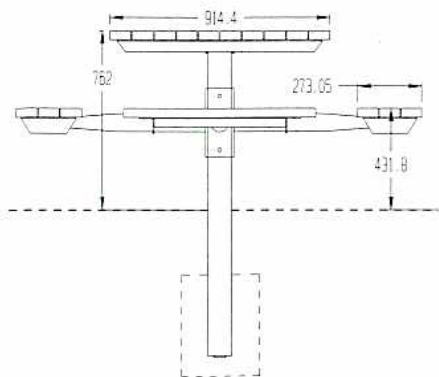

### Afbeeldingen - Illustrations

1. CP-4 detail / détail
2. CP-2R – latten / lattes 89 x 89 mm
3. CP-4– latten / lattes 38 x 89 mm
4. CP-4– latten / lattes 38 x 89 mm + optie speelbord / option tableau de jeu
5. CP-2– latten / lattes 38 x 89 mm
6. CP-2R – latten / lattes 38 x 89 mm

### Beschrijving:

Combinatie van een vierkante tafel met 4 zitbanken op één centrale poot. De zitbank bestaat uit een zitvlak met 3 houten latten van 38 x 89 mm. De verbinding tussen de zitbanken en de centrale poot is gemaakt uit een rond kokerprofiel met diameter 76 mm. De centrale poot bestaat uit een stalen kokerprofiel van 101 x 101 mm.

### Maten en gewichten:

Totale hoogte: 76 cm  
Zithoogte: 43 cm  
Lengte & breedte bank: 81x27 cm  
Lengte & breedte tafel: 91x91 cm  
Gewicht: 93 kg

### Dimensions et poids:

Hauteur totale: 76 cm  
Hauteur d'assise: 43 cm  
Longueur & largeur du banc: 81x27 cm  
Longueur & largeur de la table: 91x91 cm  
Poids: 93 kg