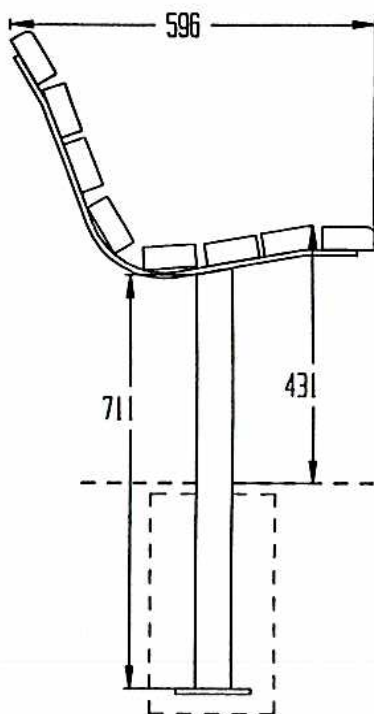

Afbeeldingen - Illustrations

1. model 32
2. model 8
3. model 2
4. model 4

Zitbank / Banc "Homestead" Model-8

Beschrijving:

De zitbank bestaat uit 2 stalen poten, en een zitvlak en een rugleuning in houten latten. Het frame waarop de latten bevestigd worden, alsook de middenversteviging, bestaan uit staalprofiel van 9,5 x 76 mm. De poten zijn gemaakt uit een rond koperprofiel met diameter 60 mm. Het geheel van zitvlak en rugleuning wordt gevormd door 8 houten latten van 38 x 89 mm.

Bevestiging:

- Vrijstaand
- 4 bevestigingspunten voor verankering op de grond
- met verlengde poten voor verankering in de grond

Maten en gewichten:

Totale hoogte: 77 cm
 Zithoogte: 43 cm
 Totale lengte: 180 cm
 Breedte: 58 cm
 Gewicht: 51 kg

Fixation:

- Indépendant
- 4 points de fixation pour montage permanent sur le sol
- enfoui dans le sol avec des pieds allongés

Dimensions et poids:

Hauteur totale: 77 cm
 Hauteur d'assise: 43 cm
 Longueur totale: 180 cm
 Largeur: 58 cm
 Poids: 51 kg