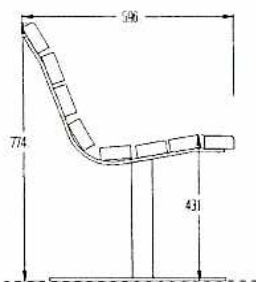

Afbeeldingen - Illustrations

1. model 32
2. model 8
3. model 2
4. model 4

Zitbank / Banc "Homestead" Model-8

Beschrijving:

De zitbank bestaat uit 2 stalen poten, en een zitvlak en een rugleuning in houten latten. Het frame waarop de latten bevestigd worden, alsook de middenversteviging, bestaan uit staalprofiel van 9,5 x 76 mm. De poten zijn gemaakt uit een rond koperprofiel met diameter 60 mm. Het geheel van zitvlak en rugleuning wordt gevormd door 8 houten latten van 38 x 89 mm.

Bevestiging:

- Vrijstaand
- 4 bevestigingspunten voor verankering op de grond
- met verlengde poten voor verankering in de grond

Maten en gewichten:

Totale hoogte: 77 cm
 Zithoogte: 43 cm
 Totale lengte: 180 cm
 Breedte: 58 cm
 Gewicht: 51 kg

Wijzigingen mogelijk zonder voorafgaandelijk bericht.

Description:

Le banc se compose de 2 pieds en acier, et de lattes en bois pour le siège et le dossier. Le châssis, sur lequel les lattes sont fixées, ainsi que le renforcement au milieu, sont réalisés en profilés de 9,5x76 mm. Les pieds se composent d'un profilé rond d'un diamètre de 60 mm.
 L'ensemble de siège et dossier est formé par 8 lattes en bois de 38 x 89 mm.

Fixation:

- Indépendant
- 4 points de fixation pour montage permanent sur le sol
- enfoui dans le sol avec des pieds allongés

Dimensions et poids:

Hauteur totale: 77 cm
 Hauteur d'assise: 43 cm
 Longueur totale: 180 cm
 Largeur: 58 cm
 Poids: 51 kg