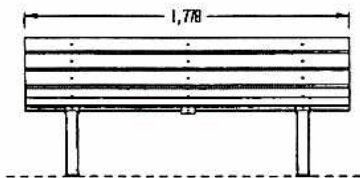

Afbeeldingen - Illustrations

1. model 32
2. model 8
3. model 2
4. model 4

Zitbank / Banc "Homestead" Model-8

Beschrijving:

De zitbank bestaat uit 2 stalen poten, en een zitvlak en een rugleuning in houten latten. Het frame waarop de latten bevestigd worden, alsook de middenversteviging, bestaan uit staalprofiel van 9,5 x 76 mm. De poten zijn gemaakt uit een rond koperprofiel met diameter 60 mm. Het geheel van zitvlak en rugleuning wordt gevormd door 8 houten latten van 38 x 89 mm.

Bevestiging:

- Vrijstaand
- 4 bevestigingspunten voor verankering op de grond
- met verlengde poten voor verankering in de grond

Maten en gewichten:

Totale hoogte: 77 cm
 Zithoogte: 43 cm
 Totale lengte: 180 cm
 Breedte: 58 cm
 Gewicht: 51 kg

Fixation:

- Indépendant
- 4 points de fixation pour montage permanent sur le sol
- enfoui dans le sol avec des pieds allongés

Dimensions et poids:

Hauteur totale: 77 cm
 Hauteur d'assise: 43 cm
 Longueur totale: 180 cm
 Largeur: 58 cm
 Poids: 51 kg