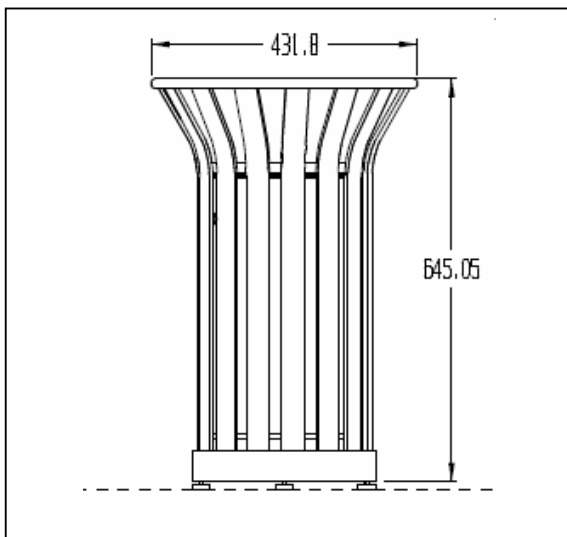

Asemmer T-6 - T-series - Victor Stanley

Artikelnr:

Omschrijving

Cilindrische asemmer, opgebouwd uit 15 stalen ribben (6,5 x 51mm) die aan de bovenrand naar buiten buigen. Deze stalen ribben zijn gelast tussen één gecentreerd rond stalen profiel (Ø 16mm) aan de bovenrand, en één gecentreerde, stalen profiel (6,5 x 51mm) aan de onderrand. Gegalvaniseerde stalen binnenbak, steunend op 2 stalen draagprofielen. (9,5 x 25,5 mm) Met roestvrij stalen asbak, die met 2 stalen (vinyl gecoate) kabels bevestigd is aan het frame.

Bevestiging:

Op de twee stalen draagprofielen is een verankeringsplaat, met centraal gat, (19 x 19 mm) voor een verankeringsbout voorzien. Op het gecentreerde stalen profiel zijn aan de onderkant 4 regelbare stelootjes (Ø 9,5 mm) voorzien.

Opties:

-RAL-kleur.

Andere versies

- T-24 afvalbak 90 L
- T-42 afvalbak 136 L
- TP-36 Bloembak 68 L

- BKR-35 Fietsbeugel

Maten en gewichten:

Inhoud binnenbak: 18 L
Hoogte: 65 cm
Diameter bovenrand: 43 cm
Diameter onderrand: 30,5 cm
Gewicht: 33 kg