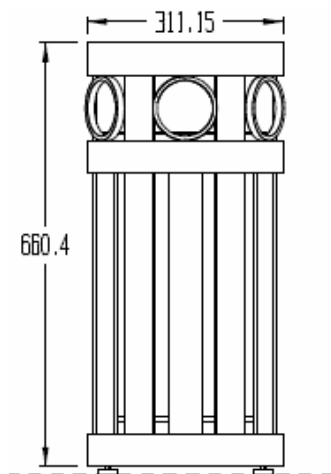

Asemmer FC-6 - Concourse Series - Victor Stanley

Artikelnr:

Omschrijving

Cilindrische asemmer, opgebouwd uit 12 stalen ribben (6,5 x 51 mm). Deze stalen ribben zijn gelast tussen 3 stalen profielen (6,5 x 51 mm): 2 gecentreerd aan de bovenzijde en 1 gecentreerd aan de onderzijde. Tussen de bovenste 2 profielen zijn 6 verticale stalen ringen bevestigd. Gegalvaniseerde stalen binnenbak, steunend op 2 stalen draagprofielen. (9,5 x 25,5 mm) Met roestvrij stalen asbak, die met 2 stalen (vinyl gecoat) kabels bevestigd is aan het frame.

Bevestiging:

Op de twee stalen draagprofielen is een verankeringsplaat, met centraal gat, (19 x 19 mm) voor een verankeringsbout voorzien. Op het gecentreerde stalen profiel zijn aan de onderkant 4 regelbare stelootjes (Ø 9,5 mm) voorzien.

Opties:

-RAL-kleur.

Andere versies

- afvalbak 90 L **FC-10** 136 L **FC-12**

- model met 4 profielen en 6 verticale ringen  
bovenaan - asemmer 18 L **RS-6**

- afvalbak 90 L **RS-10** 136 L **RS-12**

Maten en gewichten:

Inhoud binnenbak: 18 L  
Hoogte: 66 cm  
Diameter 31 cm  
Gewicht: 32 kg

Aanverwante producten Concourse Series