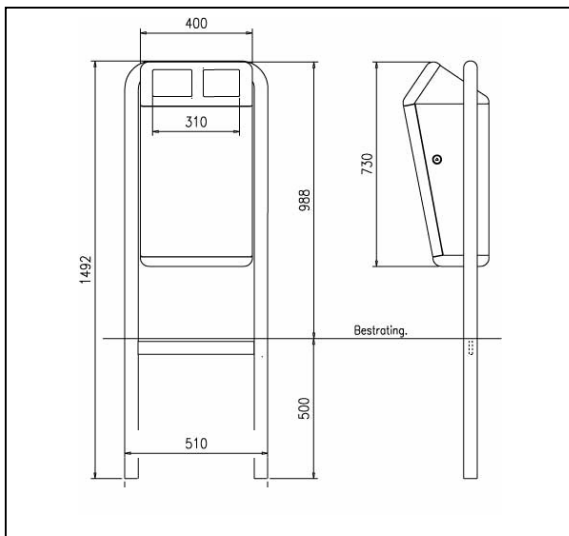

Maten en gewichten:

Inhoud: 50 l

Bak: hoogte 72 cm
breedte 40 cm
diepte 35 cm

Beugel: H 100cm (boven MV)

Gewicht: buitenbak 16 kg
binnenbak 5,5 kg
beugel 10 kg

Details CAPITOLE – “type Antwerpen” SA/AB/03