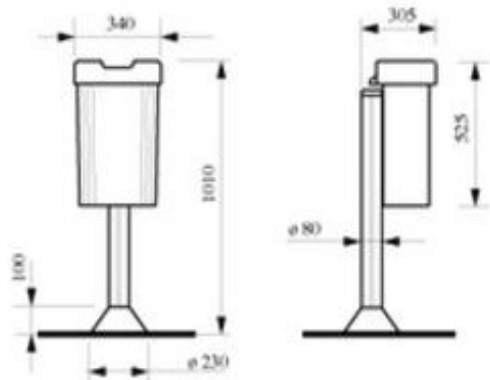

Afvalbak Cestino 30 '200062' - Aluhabitat - TLF

Artikelnr:

Omschrijving

Afvalbak met een ovale doorsnede, gerealiseerd in gietaluminium, hier bevestigd op een aluminium paal.
De paal (optie) is een geëxtrudeerd aluminiumprofiel met een diameter van 80 mm, voorzien van 4 kanaaltjes met rechthoekige doorsnede, bovenaan afgesloten met een kapje in kunststof. Een afstandhouder in aluminium zorgt voor een tussenafstand van 100 mm tussen de paal en het lichaam van de afvalbak.
Het scharnierend opengaande deksel is voorzien van een horizontale inwerpopening met beperkte afmetingen (19,5x12,5cm). De afvalbak is voorzien van een ophanging, in plaataluminium, voor een plastic zak.

Bevestiging:

Op paal, in de grond.
Of muurbevestiging.

Oppervlaktebehandeling:

Gietaluminium (SGALS113) met een polyesterpoedercoating.
Standaard kleuren: Bordeaux RAL 3005, Groen RAL 6005, Grijs RAL 7022.

Opties:

- RAL kleur buiten standaard gamma
- Muurbevestiging
- Decoratieve betonnen ring rond de basis van de paal.
- Decoratieve aluminium ring rond de basis van de paal.
- Deksel met verticale inwerpopening (20x9cm)

Andere versies

- Model zonder afstandhouder tussen de paal en het lichaam van de afvalbak.
- Model zonder deksel.

Maten en gewichten:

Inhoud: 30 L (zak)
Breedte: 35,5 cm
Hoogte afvalbak : 51 cm
Totale hoogte: 104 cm
Gewicht: 8 kg (zonder paal)