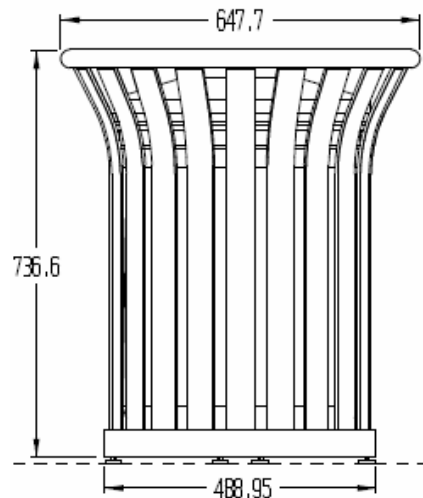

Afvalbak T-24 - T-series - Victor Stanley

Artikelnr:

Omschrijving

Cilindrische afvalbak, opgebouwd uit 20 stalen ribben (6,5 x 51 mm) die aan de bovenrand naar buiten buigen. Deze stalen ribben zijn gelast tussen één gecentreerd rond stalen profiel aan de bovenrand, en een gecentreerd stalen profiel (6,5 x 51 mm) aan de onderkant. Binnenbak van hard plastic (PL-24), steunend op 2 stalen draagprofielen (9,5 x 25,5 mm). Met open aflopend deksel (opening Ø 29cm), dat met 2 stalen (vinyl gecoate) kabels bevestigd is aan het frame.

Bevestiging:

Op de twee stalen draagprofielen is een verankeringsplaat, met centraal gat, (19 x 19 mm) voor een verankeringsbout voorzien. Op het gecentreerde stalen profiel zijn aan de onderkant 4 regelbare stelootjes (Ø 9,5 mm) voorzien.

Andere versies

- **T-42** Model 136 L
- **TP-36** Bloembak 68 L
- **T-6** Asemmer
- **BKR-35** Fietsbeugel

Maten en gewichten:

Inhoud: 90 L
Hoogte: 73,6 cm
Diameter bovenrand: 65 cm
Diameter onderrand: 49 cm
Gewicht: 49 kg