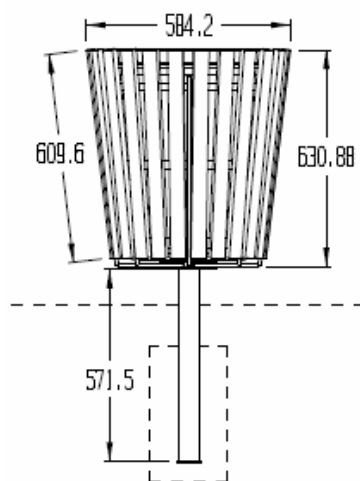

Het frame bestaat uit 8 stalen baren, gevat tussen 3 horizontale stalen ringen (3 x 25,5 mm). Het geheel wordt via 2 vierkante stalen platen en 4 verzinkte bouten bevestigd op een centrale poot met diameter 60 mm.

De 24 latten (38 x 12,7 mm) in behandeld mahonie worden op de 3 stalen ringen bevestigd met roestvrij stalen schroeven. Binnenbak van hard plastic (PL-24).

Bevestiging:

In de grond, in te storten in beton

Opties:

- RAL - kleur.
- Open (Ø 29 cm) aflopend stalen deksel
- Zelfsluitend drukdeksel **DS-24**
- Verhoogd zelfsluitend koepeldeksel **LDT**
- Binnenbak in gegalvaniseerd staal **GL-20**
- Gegalvaniseerde binnenbak: gepoedercoat.

Andere versies

- Model met vierkante voet 90L **F-24**
- Model 90 L **L-16** met 16 latten (38 x 19 mm)
F-16 met 16 latten en vierkante voet

Maten en gewichten:

Inhoud: 90 L
Hoogte: 63 cm Totale H: +/-75 cm
Diameter bovenrand: 58 cm
Diameter onderrand: 44 cm
Gewicht: 18 kg