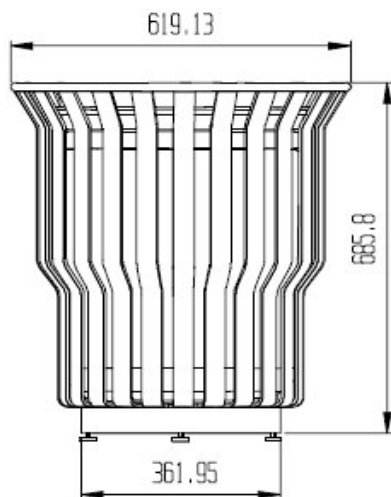

Afvalbak GSF-24 – Goblet Series - Victor Stanley

Artikelnr:

GSF-36

GSF-24

Omschrijving

Tulpvormige, cilindrische afvalbak, opgebouwd uit 24 stalen ribben (6,35 x 38,1 mm) die aan de bovenrand naar buiten buigen. Deze stalen ribben zijn gelast tussen één gecentreerd rond stalen profiel (Ø 16mm) aan de bovenrand, en één gecentreerd, stalen profiel (6,5 x 63,5mm) aan de onderrand.

Binnenbak van hard plastic (PL-24), steunend op 2 stalen draagprofielen (9,5 x 76 mm). Met open aflopend deksel (opening Ø 29cm), dat met 2 stalen (vinyl gecoate) kabels bevestigd is aan het frame.

Bevestiging:

Op de twee stalen draagprofielen is een verankeringsplaat, met centraal gat, (19 x 19 mm) voor een verankeringsbout voorzien. Op het gecentreerde stalen profiel zijn aan de onderkant 5 regelbare stelpootjes (Ø 9,5 mm) voorzien.

Andere versies

- Model 136 L **GSF-36**
- Model 90 L **GSF-24** - 136 L **GST-36**
- Model 90 L **TH-24**

Maten en gewichten:

Inhoud: 90 L
Hoogte: 68,5 cm
Diameter bovenrand: 61,9 cm
Diameter onderrand: 36 cm
Gewicht: 65 kg