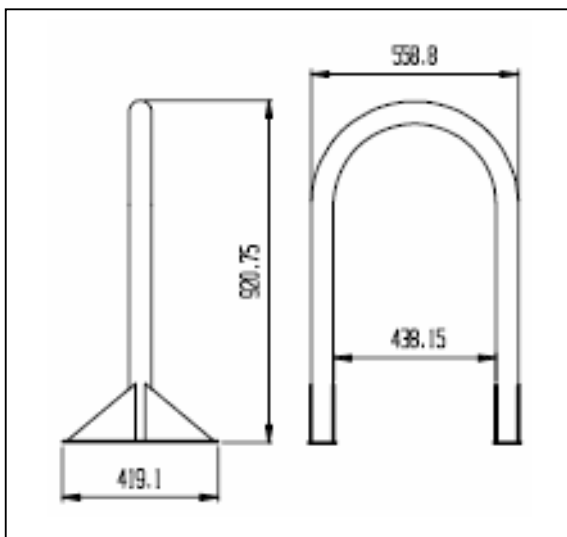

#### Omschrijving

Fietsleunbeugel opgetrokken uit een ronde staalbuis met diameter 60 mm, met een binnenradius van 43 cm. De beugel wordt in de grond verankerd – met verlengde poten. De mogelijkheid bestaat om deze fietsbeugel op de grond te verankeren: aan beiden poten worden dan driehoekige steunen bevestigd teneinde de stabiliteit van de beugel te garanderen. Het geheel is afgewerkt met een poedercoating.

#### Bevestiging:

Met verlengde poten voor verankering in de grond in een betonmassief.  
Verankering op de grond met voetplaten (42x6 cm)

#### Maten en gewichten:

Inhoud binnenbak: 18 L  
Hoogte: 66 cm  
Diameter 31 cm  
Gewicht: 18 kg