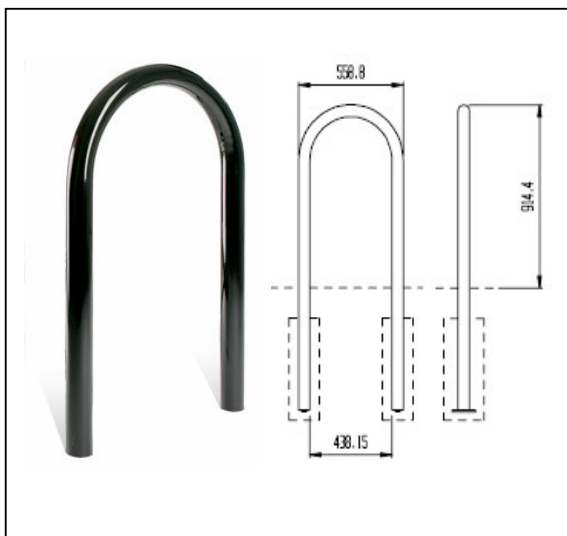

#### Omschrijving

Fietsleunbeugel opgetrokken uit een ronde staalbuis met diameter 60 mm, met een binnenradius van 43 cm. De beugel wordt in de grond verankerd – met verlengde poten. De mogelijkheid bestaat om deze fietsbeugel op de grond te verankeren: aan beiden poten worden dan driehoekige steunen bevestigd teneinde de stabiliteit van de beugel te garanderen. Het geheel is afgewerkt met een poedercoating.

#### Bevestiging:

Met verlengde poten voor verankering in de grond in een betonmassief.  
Verankering op de grond met voetplaten (42x6 cm)

#### Maten en gewichten:

Inhoud binnenbak: 18 L  
Hoogte: 66 cm  
Diameter 31 cm  
Gewicht: 18 kg